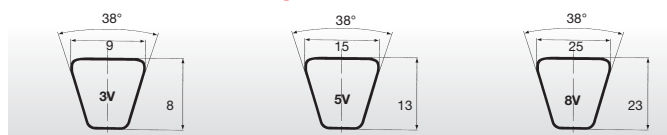

KOMPATTEX

ESAFLEX

SEKCE 3V

Označení	vnější délka (mm)
3V 250	635
3V 265	675
3V 280	710
3V 300	760
3V 315	800
3V 335	850
3V 355	900
3V 375	955
3V 400	1015
3V 425	1080
3V 450	1145
3V 475	1205
3V 500	1270
3V 530	1345
3V 560	1420
3V 600	1525
3V 630	1600
3V 670	1700
3V 710	1805
3V 750	1905
3V 800	2030
3V 850	2160
3V 900	2285
3V 950	2415
3V 1000	2540
3V 1060	2690
3V 1120	2845
3V 1180	2995
3V 1250	3175
3V 1320	3355
3V 1400	3555

SEKCE 5V

Označení	vnější délka (mm)
5V 500	1270
5V 530	1345
5V 560	1420
5V 600	1525
5V 630	1600
5V 670	1700
5V 710	1800
5V 750	1900
5V 800	2030
5V 850	2160
5V 900	2290
5V 950	2410
5V 1000	2540
5V 1060	2690
5V 1120	2840
5V 1180	3000
5V 1250	3180
5V 1320	3350
5V 1400	3550
5V 1500	3810
5V 1600	4060
5V 1700	4320
5V 1800	4570
5V 1900	4830
5V 2000	5080
5V 2120	5380
5V 2240	5690
5V 2360	6000
5V 2500	6350
5V 2650	6730
5V 2800	7100
5V 3000	7620
5V 3150	8000
5V 3350	8500
5V 3550	9000

SEKCE 8V

Označení	vnější délka (mm)
8V 1000	2540
8V 1060	2690
8V 1120	2840
8V 1180	3000
8V 1250	3180
8V 1320	3350
8V 1400	3550
8V 1500	3810
8V 1600	4060
8V 1700	4320
8V 1800	4570
8V 1900	4830
8V 2000	5080
8V 2120	5380
8V 2240	5690
8V 2360	6000
8V 2500	6350
8V 2650	6730
8V 2800	7100
8V 3000	7620
8V 3150	8000
8V 3350	8500
8V 3550	9000
8V 4000	10160
8V 4250	10800
8V 4500	11430
8V 4750	12060
8V 5000	12700

SEKCE AA

Označení	účinná délka (mm)
AA 51	1350
AA 60	1580
AA 61	1600
AA 68	1780
AA 69	1805
AA 71	1855
AA 75	1955
AA 77	2010
AA 80	2085
AA 81	2110
AA 85	2210
AA 90	2340
AA 91	2365
AA 95	2465
AA 96	2490
AA 105	2720
AA 108	2800
AA 112	2895
AA 116	3000
AA 120	3100
AA 128	3305