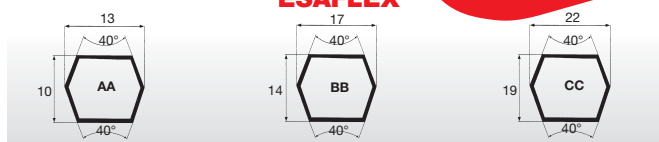

KOMPATTEX

ESAFLEX

SEKCE 3V

Označení	vnější délka (mm)
3V 250	635
3V 265	675
3V 280	710
3V 300	760
3V 315	800
3V 335	850
3V 355	900
3V 375	955
3V 400	1015
3V 425	1080
3V 450	1145
3V 475	1205
3V 500	1270
3V 530	1345
3V 560	1420
3V 600	1525
3V 630	1600
3V 670	1700
3V 710	1805
3V 750	1905
3V 800	2030
3V 850	2160
3V 900	2285
3V 950	2415
3V 1000	2540
3V 1060	2690
3V 1120	2845
3V 1180	2995
3V 1250	3175
3V 1320	3355
3V 1400	3555

SEKCE 5V

Označení	vnější délka (mm)
5V 500	1270
5V 530	1345
5V 560	1420
5V 600	1525
5V 630	1600
5V 670	1700
5V 710	1800
5V 750	1900
5V 800	2030
5V 850	2160
5V 900	2290
5V 950	2410
5V 1000	2540
5V 1060	2690
5V 1120	2840
5V 1180	3000
5V 1250	3180
5V 1320	3350
5V 1400	3550
5V 1500	3810
5V 1600	4060
5V 1700	4320
5V 1800	4570
5V 1900	4830
5V 2000	5080
5V 2120	5380
5V 2240	5690
5V 2360	6000
5V 2500	6350
5V 2650	6730
5V 2800	7100
5V 3000	7620
5V 3150	8000
5V 3350	8500
5V 3550	9000