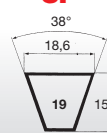

SP

SEKCE 19

Označení	vrcholová délka (mm)
19	1800
19	1900
19	2000
19	2120
19	2175
19	2240
19	2360
19	2500
19	2650
19	2800
19	3000
19	3150
19	3350
19	3550
19	3750
19	4000
19	4250
19	4500
19	4975
19	5000
19	6275
19	6700
19	9000
19	10000