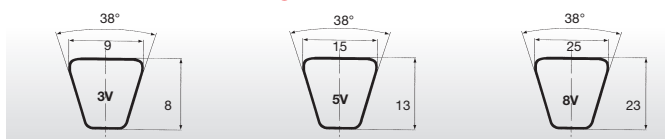

KOMPATTEX

ESAFLEX

SEKCE 3V

Označení	vnější délka (mm)
3V 250	635
3V 265	675
3V 280	710
3V 300	760
3V 315	800
3V 335	850
3V 355	900
3V 375	955
3V 400	1015
3V 425	1080
3V 450	1145
3V 475	1205
3V 500	1270
3V 530	1345
3V 560	1420
3V 600	1525
3V 630	1600
3V 670	1700
3V 710	1805
3V 750	1905
3V 800	2030
3V 850	2160
3V 900	2285
3V 950	2415
3V 1000	2540
3V 1060	2690
3V 1120	2845
3V 1180	2995
3V 1250	3175
3V 1320	3355
3V 1400	3555

SEKCE 5V

Označení	vnější délka (mm)
5V 500	1270
5V 530	1345
5V 560	1420
5V 600	1525
5V 630	1600
5V 670	1700
5V 710	1800
5V 750	1900
5V 800	2030
5V 850	2160
5V 900	2290
5V 950	2410
5V 1000	2540
5V 1060	2690
5V 1120	2840
5V 1180	3000
5V 1250	3180
5V 1320	3350
5V 1400	3550
5V 1500	3810
5V 1600	4060
5V 1700	4320
5V 1800	4570
5V 1900	4830
5V 2000	5080
5V 2120	5380
5V 2240	5690
5V 2360	6000
5V 2500	6350
5V 2650	6730
5V 2800	7100
5V 3000	7620
5V 3150	8000
5V 3350	8500
5V 3550	9000

SEKCE 8V

Označení	vnější délka (mm)
8V 1000	2540
8V 1060	2690
8V 1120	2840
8V 1180	3000
8V 1250	3180
8V 1320	3350
8V 1400	3550
8V 1500	3810
8V 1600	4060
8V 1700	4320
8V 1800	4570
8V 1900	4830
8V 2000	5080
8V 2120	5380
8V 2240	5690
8V 2360	6000
8V 2500	6350
8V 2650	6730
8V 2800	7100
8V 3000	7620
8V 3150	8000
8V 3350	8500
8V 3550	9000
8V 4000	10160
8V 4250	10800
8V 4500	11430
8V 4750	12060
8V 5000	12700

SEKCE AA

Označení	účinná délka (mm)
AA 51	1350
AA 60	1580
AA 61	1600
AA 68	1780
AA 69	1805
AA 71	1855
AA 75	1955
AA 77	2010
AA 80	2085
AA 81	2110
AA 85	2210
AA 90	2340
AA 91	2365
AA 95	2465
AA 96	2490
AA 105	2720
AA 108	2800
AA 112	2895
AA 116	3000
AA 120	3100
AA 128	3305

SEKCE BB

Označení	účinná délka (mm)
BB 50	1345
BB 60	1600
BB 75	1980
BB 81	2130
BB 84	2210
BB 85	2235
BB 90	2360
BB 97	2540
BB 105	2740
BB 112	2920
BB 118	3070
BB 120	3125
BB 121	3150
BB 128	3325
BB 144	3735
BB 154	4000
BB 155	4010
BB 158	4090
BB 173	4470
BB 174	4495
BB 180	4645
BB 184	4750
BB 195	5030
BB 210	5410
BB 240	6135
BB 270	6895
BB 300	7655

SEKCE CC

Označení	účinná délka (mm)
CC 75	2015
CC 81	2165
CC 85	2265
CC 86	2290
CC 90	2395
CC 96	2545
CC 105	2775
CC 112	2955
CC 120	3155
CC 128	3360
CC 144	3765
CC 153	4000
CC 158	4120
CC 162	4225
CC 173	4500
CC 180	4680
CC 193	5000
CC 195	5060
CC 210	5440
CC 234	6000
CC 240	6155
CC 270	6915
CC 300	7675
CC 313	8000
CC 330	8440
CC 360	9200
CC 390	9965
CC 420	10725