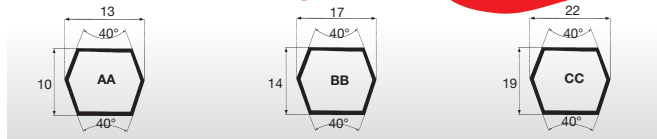

KOMPATTEX

ESAFLEX

SEKCE 3V

Označení	vnější délka (mm)
3V 250	635
3V 265	675
3V 280	710
3V 300	760
3V 315	800
3V 335	850
3V 355	900
3V 375	955
3V 400	1015
3V 425	1080
3V 450	1145
3V 475	1205
3V 500	1270
3V 530	1345
3V 560	1420
3V 600	1525
3V 630	1600
3V 670	1700
3V 710	1805
3V 750	1905
3V 800	2030
3V 850	2160
3V 900	2285
3V 950	2415
3V 1000	2540
3V 1060	2690
3V 1120	2845
3V 1180	2995
3V 1250	3175
3V 1320	3355
3V 1400	3555

SEKCE 5V

Označení	vnější délka (mm)
5V 500	1270
5V 530	1345
5V 560	1420
5V 600	1525
5V 630	1600
5V 670	1700
5V 710	1800
5V 750	1900
5V 800	2030
5V 850	2160
5V 900	2290
5V 950	2410
5V 1000	2540
5V 1060	2690
5V 1120	2840
5V 1180	3000
5V 1250	3180
5V 1320	3350
5V 1400	3550
5V 1500	3810
5V 1600	4060
5V 1700	4320
5V 1800	4570
5V 1900	4830
5V 2000	5080
5V 2120	5380
5V 2240	5690
5V 2360	6000
5V 2500	6350
5V 2650	6730
5V 2800	7100
5V 3000	7620
5V 3150	8000
5V 3350	8500
5V 3550	9000

SEKCE 8V

Označení	vnější délka (mm)
8V 1000	2540
8V 1060	2690
8V 1120	2840
8V 1180	3000
8V 1250	3180
8V 1320	3350
8V 1400	3550
8V 1500	3810
8V 1600	4060
8V 1700	4320
8V 1800	4570
8V 1900	4830
8V 2000	5080
8V 2120	5380
8V 2240	5690
8V 2360	6000
8V 2500	6350
8V 2650	6730
8V 2800	7100
8V 3000	7620
8V 3150	8000
8V 3350	8500
8V 3550	9000
8V 4000	10160
8V 4250	10800
8V 4500	11430
8V 4750	12060
8V 5000	12700

SEKCE AA

Označení	účinná délka (mm)
AA 51	1350
AA 60	1580
AA 61	1600
AA 68	1780
AA 69	1805
AA 71	1855
AA 75	1955
AA 77	2010
AA 80	2085
AA 81	2110
AA 85	2210
AA 90	2340
AA 91	2365
AA 95	2465
AA 96	2490
AA 105	2720
AA 108	2800
AA 112	2895
AA 116	3000
AA 120	3100
AA 128	3305

SEKCE BB

Označení	účinná délka (mm)
BB 50	1345
BB 60	1600
BB 75	1980
BB 81	2130
BB 84	2210
BB 85	2235
BB 90	2360
BB 97	2540
BB 105	2740
BB 112	2920
BB 118	3070
BB 120	3125
BB 121	3150
BB 128	3325
BB 144	3735
BB 154	4000
BB 155	4010
BB 158	4090
BB 173	4470
BB 174	4495
BB 180	4645
BB 184	4750
BB 195	5030
BB 210	5410
BB 240	6135
BB 270	6895
BB 300	7655

SEKCE CC

Označení	účinná délka (mm)
CC 75	2015
CC 81	2165
CC 85	2265
CC 86	2290
CC 90	2395
CC 96	2545
CC 105	2775
CC 112	2955
CC 120	3155
CC 128	3360
CC 144	3765
CC 153	4000
CC 158	4120
CC 162	4225
CC 173	4500
CC 180	4680
CC 193	5000
CC 195	5060
CC 210	5440
CC 234	6000
CC 240	6155
CC 270	6915
CC 300	7675
CC 313	8000
CC 330	8440
CC 360	9200
CC 390	9965
CC 420	10725